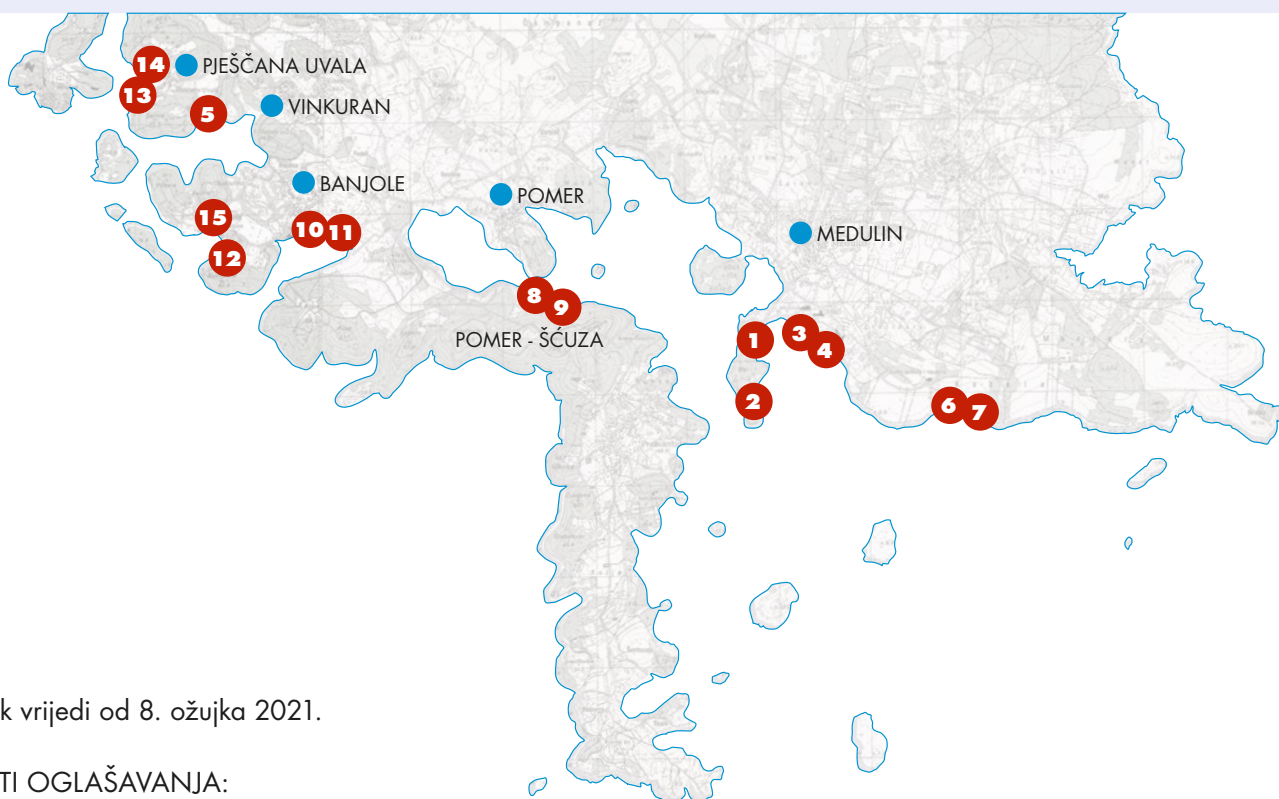

MEDULINSKA RIVIJERA

CJENIK USLUGA OGLAŠAVANJA NA PLAŽAMA OPĆINE MEDULIN - PRESVLAČILIŠTA

SEZONSKI NAJAM POZICIJE - 4 mjeseca	2.500,00 kn/kom +PDV
GRAFIČKI DIZAJN I PRIPREMA	500,00 kn/kom +PDV
IZRADA I MONTAŽA CERADE	2.500,00 kn/kom +PDV
MONTAŽA CERADE	500,00 kn/kom +PDV
ZIMSKO SKLADIŠTENJE CERADE	400,00 kn/kom +PDV

Agencijski popust: 10%

Plaćanje: 50% avansno, 50% iznosa 30 dana od postavljanja.

TEHNIČKI PODACI ZA PRIPREMU ZA TISAK

- na zadanu dimenziju odmaknuti tekst ili sliku 10 cm od svakog ruba;
- gotovu pripremu dostaviti u TIFF, EPS ili JPG formatu, kolor CMYK;
- minimalna rezolucija 200 dpi u omjeru 1:1;
- cerade se tiskaju jednostrano UV otpornim bojama;
- dimenzija unutarnje pregradne cerade (bez tiska) 131x156 cm

FORMAT OGLASNE POVRŠINE (CERADE)

Cjenik vrijedi od 8. ožujka 2021.

UVJETI OGLAŠAVANJA:

Izrada kreće nakon avansnog plaćanja 50% iznosa odabrane ponude. Rok izrade i postavljanja cerade je 10 do 15 radnih dana, ovisno o atmosferskim uvjetima.

Medulinska rivijera d.o.o. zadržava pravo odbiti oglašavanje neprimjerenog sadržaja.