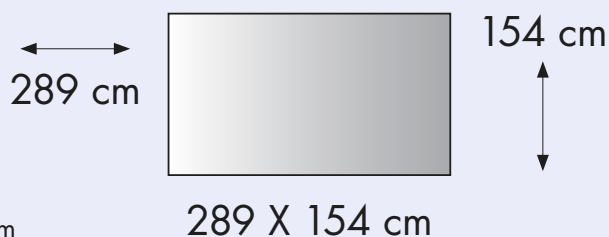

MEDULINSKA RIVIJERA

CJENIK USLUGA OGLAŠAVANJA NA PLAŽAMA OPĆINE MEDULIN - PRESVLAČILIŠTA

SEZONSKI NAJAM POZICIJE - 4 mjeseca	2.500,00 kn/kom +PDV
GRAFIČKI DIZAJN I PRIPREMA	500,00 kn/kom +PDV
IZRADA I MONTAŽA CERADE	2.500,00 kn/kom +PDV
MONTAŽA CERADE	500,00 kn/kom +PDV
ZIMSKO SKLADIŠTENJE CERADE	400,00 kn/kom +PDV

Agencijski popust: 10%

Plaćanje: 50% avansno, 50% iznosa 30 dana od postavljanja.

TEHNIČKI PODACI ZA PRIPREMU ZA TISAK

- na zadanu dimenziju odmaknuti tekst ili sliku 10 cm od svakog ruba;
- gotovu pripremu dostaviti u TIFF, EPS ili JPG formatu, kolor CMYK;
- minimalna rezolucija 200 dpi u omjeru 1:1;
- cerade se tiskaju jednostrano UV otpornim bojama;
- dimenzija unutarnje pregradne cerade (bez tiska) 131x156 cm

FORMAT OGLASNE POVRŠINE (CERADE)

Cjenik vrijedi od 8. ožujka 2021.

UVJETI OGLAŠAVANJA:

Izrada kreće nakon avansnog plaćanja 50% iznosa odabrane ponude. Rok izrade i postavljanja cerade je 10 do 15 radnih dana, ovisno o atmosferskim uvjetima.

Medulinska rivijera d.o.o. zadržava pravo odbiti oglašavanje neprimjerenog sadržaja.