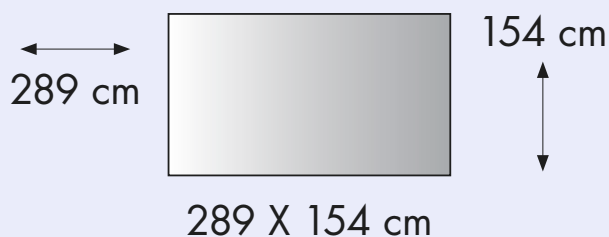

MEDULINSKA RIVIJERA

CJENIK USLUGA OGLAŠAVANJA NA PLAŽAMA OPĆINE MEDULIN - PRESVLAČILIŠTA

SEZONSKI NAJAM POZICIJE - 4 mjeseca	2.500,00 kn/kom +PDV
GRAFIČKI DIZAJN I PRIPREMA	500,00 kn/kom +PDV
IZRADA I MONTAŽA CERADE	2.500,00 kn/kom +PDV
ZIMSKO SKLADIŠTENJE CERADE	400,00 kn/kom +PDV

Agencijski popust: 10%

Plaćanje: 50% avansno, 50% iznosa 30 dana od postavljanja.

TEHNIČKI PODACI ZA PRIPREMU ZA TISAK

- na zadanu dimenziju odmaknuti tekst ili sliku 10 cm od svakog ruba;
- gotovu pripremu dostaviti u TIFF, EPS ili JPG formatu, kolor CMYK;
- minimalna rezolucija 100 dpi u omjeru 1:1;
- cerade se tiskaju jednostrano UV otpornim bojama.

FORMAT OGLASNE POVRŠINE (CERADE)

Cjenik vrijedi od 24. lipnja 2020.

UVJETI OGLAŠAVANJA:

Izrada kreće nakon avansnog plaćanja 50% iznosa odabrane ponude. Rok izrade i postavljanja cerade je 10 do 15 radnih dana, ovisno o atmosferskim uvjetima.

Medulinska rivijera d.o.o. zadržava pravo odbiti oglašavanje neprimjerenog sadržaja.