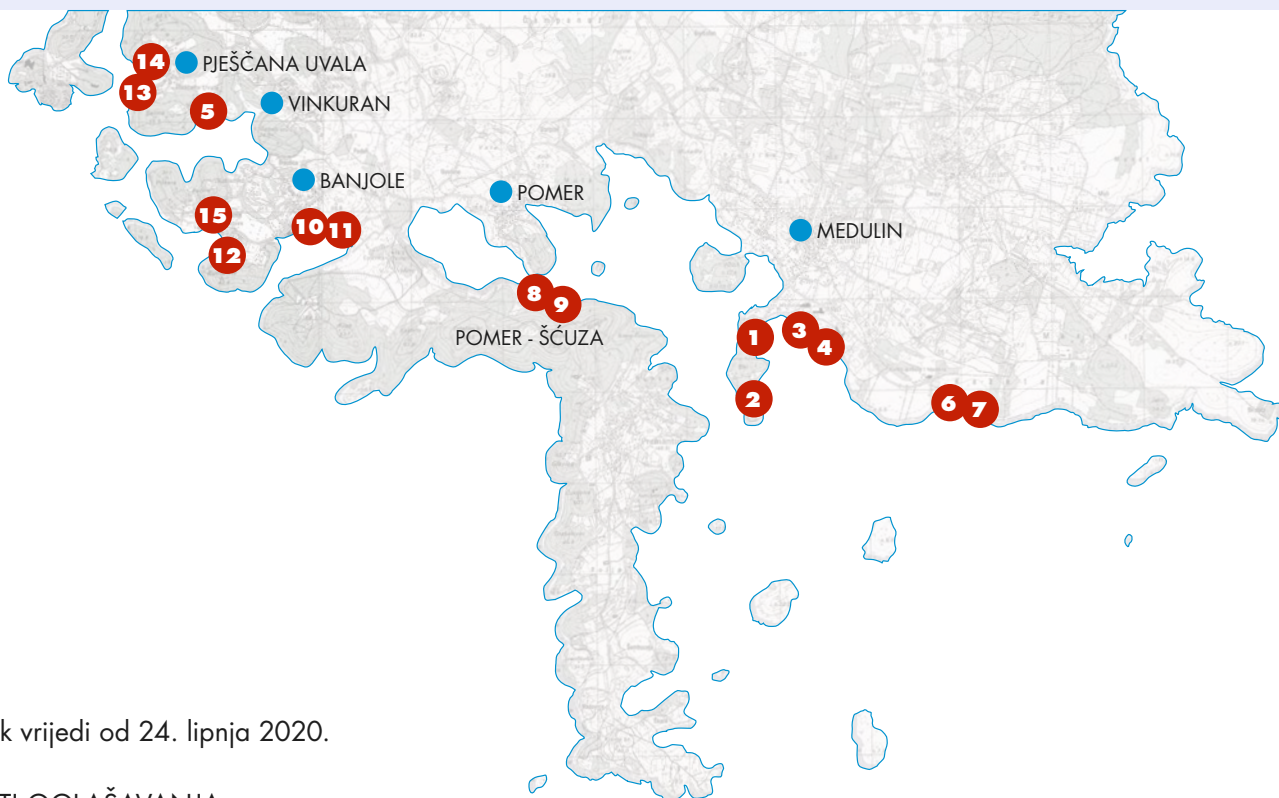

MEDULINSKA RIVIJERA

CJENIK USLUGA OGLAŠAVANJA NA PLAŽAMA OPĆINE MEDULIN - PRESVLAČILIŠTA

SEZONSKI NAJAM POZICIJE - 4 mjeseca	2.500,00 kn/kom +PDV
GRAFIČKI DIZAJN I PRIPREMA	500,00 kn/kom +PDV
IZRADA I MONTAŽA CERADE	2.500,00 kn/kom +PDV
ZIMSKO SKLADIŠTENJE CERADE	400,00 kn/kom +PDV

Agencijski popust: 10%

Plaćanje: 50% avansno, 50% iznosa 30 dana od postavljanja.

TEHNIČKI PODACI ZA PRIPREMU ZA TISAK

- na zadanu dimenziju odmaknuti tekst ili sliku 10 cm od svakog ruba;
- gotovu pripremu dostaviti u TIFF, EPS ili JPG formatu, kolor CMYK;
- minimalna rezolucija 100 dpi u omjeru 1:1;
- cerade se tiskaju jednostrano UV otpornim bojama.

FORMAT OGLASNE POVRŠINE (CERADE)

Cjenik vrijedi od 24. lipnja 2020.

UVJETI OGLAŠAVANJA:

Izrada kreće nakon avansnog plaćanja 50% iznosa odabrane ponude. Rok izrade i postavljanja cerade je 10 do 15 radnih dana, ovisno o atmosferskim uvjetima.

Medulinska rivijera d.o.o. zadržava pravo odbiti oglašavanje neprimjerenog sadržaja.